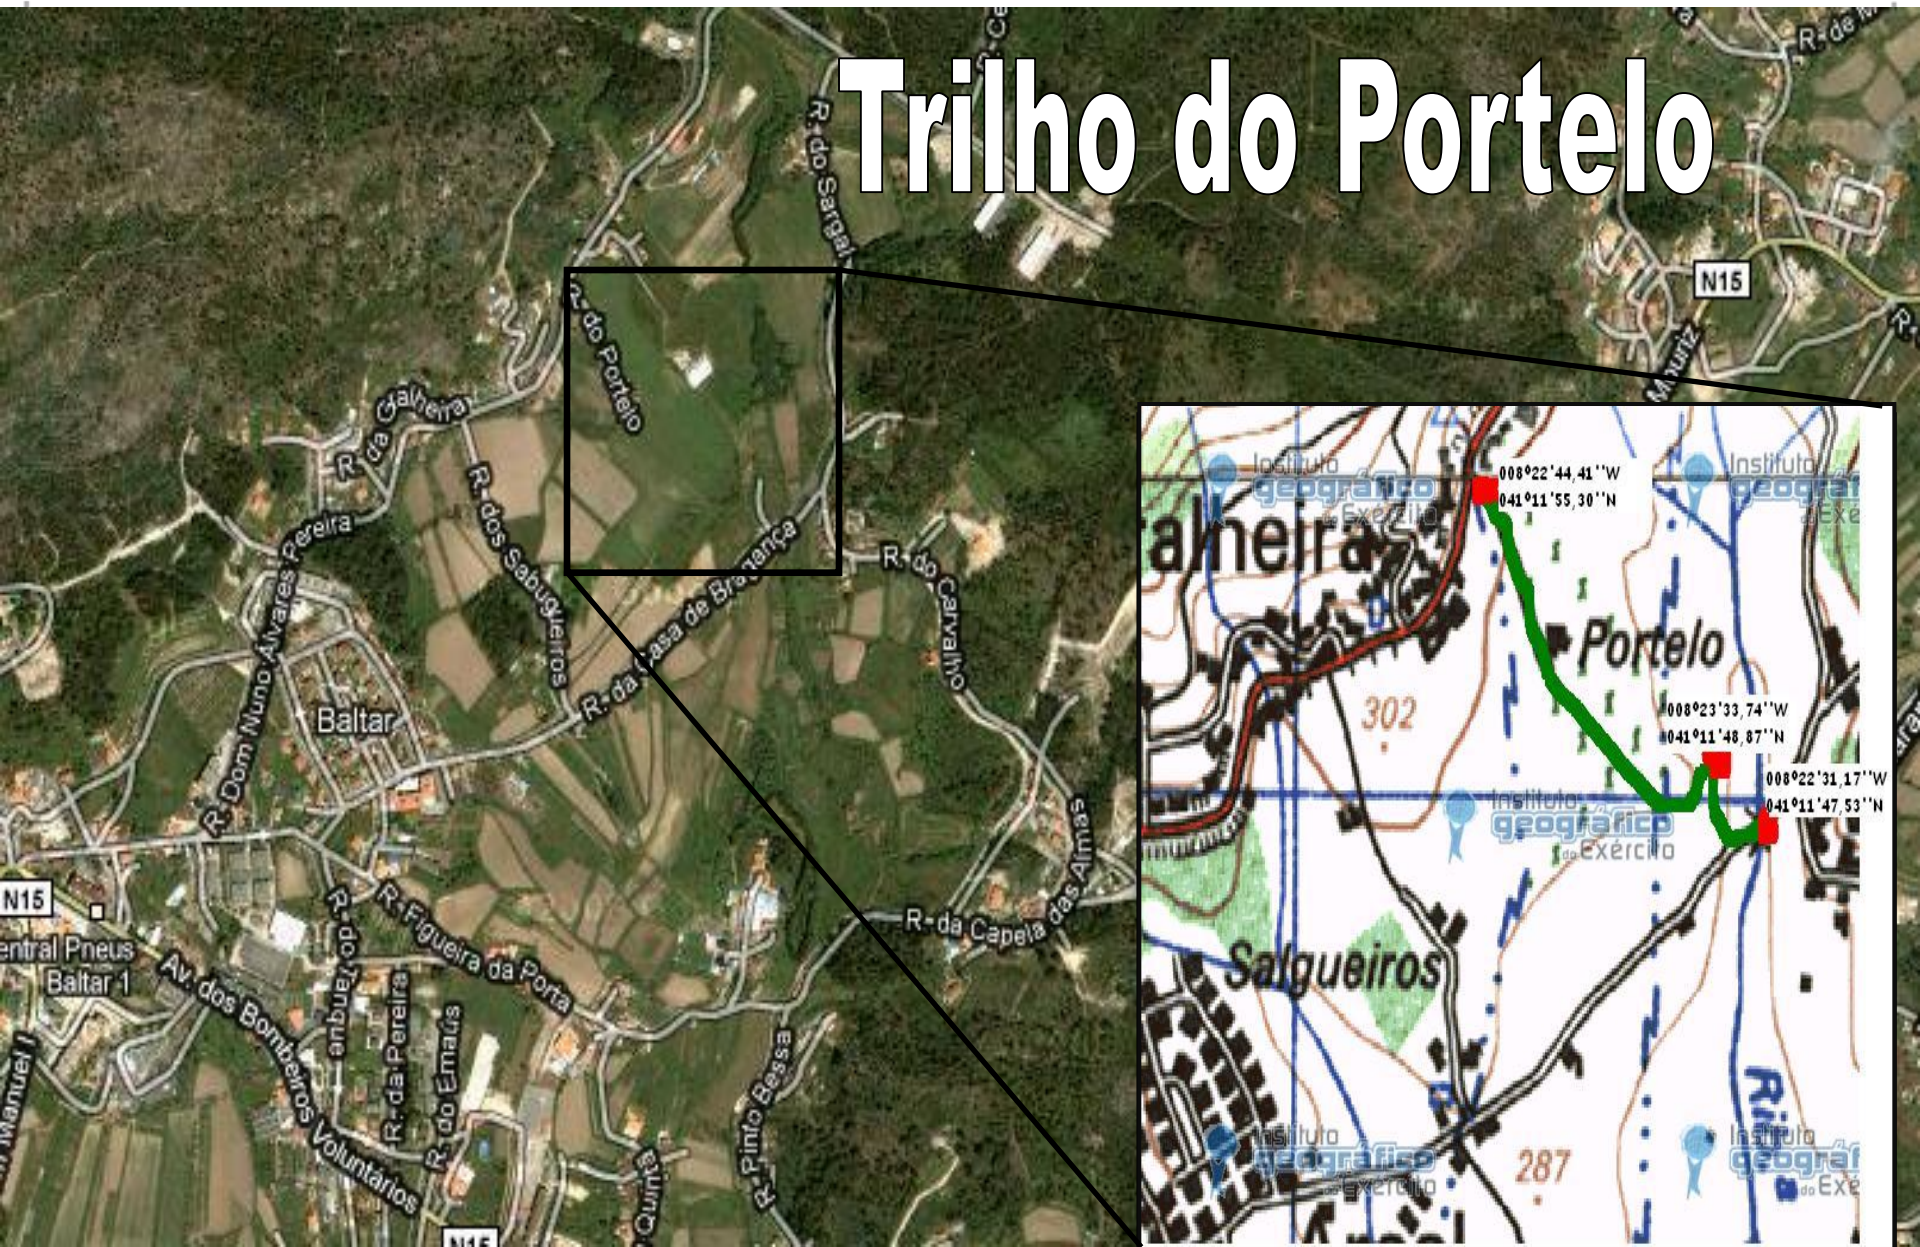

UM BOSQUE PERTO DE SI

Escola's  
Daniel Faria  
Baltar

SEMANA C&T 2010

ASSOCIAÇÃO  
BRASILEIRA  
DE GEÓGRAFOS

# Trilho do Portelo

UM BOSQUE PERTO DE SI

Escola.s  
Daniel Faria  
Baltar

SEMANA C&T 2010

AGÊNCIA NACIONAL  
DE INOVAÇÃO  
CIENTÍFICA E TECNOLÓGICA

UM BOSQUE PERTO DE SI

Escolas  
Daniel Faria  
Baltar

SEMANA C&T 2010

# Trilho do Portelo