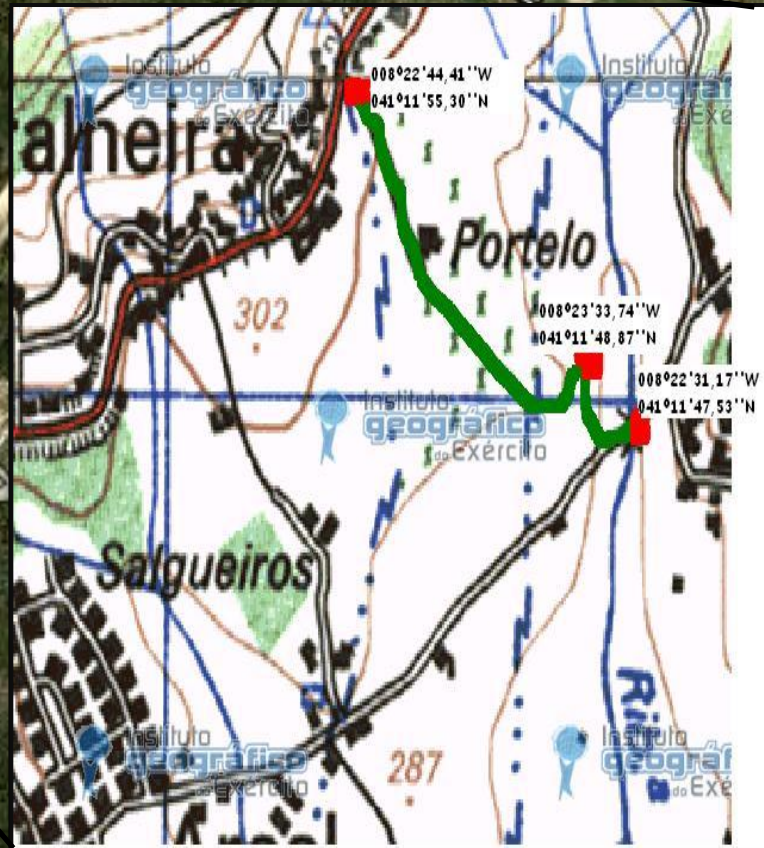

# Trilho do Portelo

UM BOSQUE PERTO DE SI

Escola.s  
Daniel Faria  
Baltar

SEMANA C&T 2010

AGÊNCIA NACIONAL  
DE INOVAÇÃO  
CIENTÍFICA E TECNOLÓGICA

UM BOSQUE PERTO DE SI

Escolas  
Daniel Faria  
Baltar

SEMANA C&T 2010